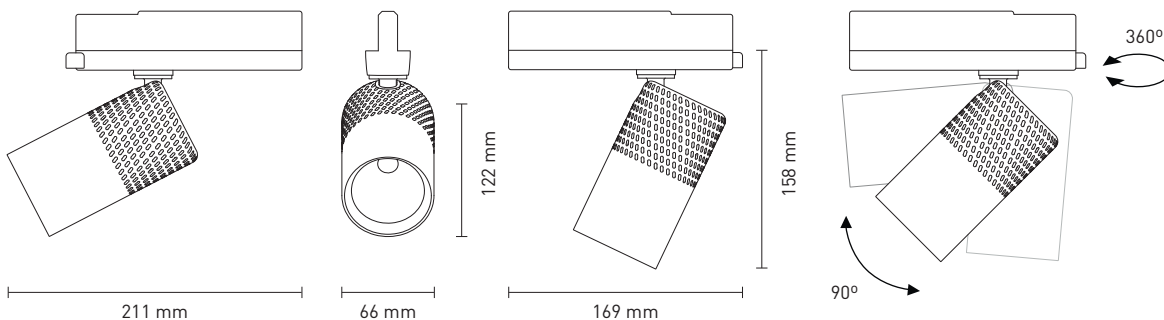

Pick

Was eine formschöne und
innovative Leuchte verdient.
Zwei Designpreise.

Stromschienenstrahler Pick

RD LEUCHTEN AG

KOMPLEXES EINFACH MACHEN.

Der Stromschienenstrahler Pick wurde dieses Jahr gleich zweimal ausgezeichnet. Dabei spielte nicht nur das Äussere eine Rolle. Ob als Einbaustrahler, Pendelleuchte oder eben als Stromschienenstrahler – die innovative Pick Leuchte überrascht durch Form und Funktion. Optimal passt sie sich mit ihrem Design in jedes Umfeld ein und setzt dank innovativer Technologie die perfekten Lichtakzente.

- 360° drehbar / 90° schwenkbar
- Zweifach prämiertes Design
- 4 Reflektoren zur Auswahl
- In allen Branchen einsetzbar

Farben

Leuchtenart	Stromschienenstrahler
Systemleistung	10 W – 25 W
Farbtemperatur	2500 K – 4000 K
Farbwiedergabe	CRI >85 - 95
Leuchtenlichtstrom	bis zu 135 lm /W
Farbtoleranz	3
Lebensdauer	50.000 Std, L90 B10
Schutzart / Schutzklasse	IP20 / I
Reflektor	SP / FL / MFL / WFL

SP = Spot / FL = Flood / MFL = Mittelflood / WFL = Wideflood